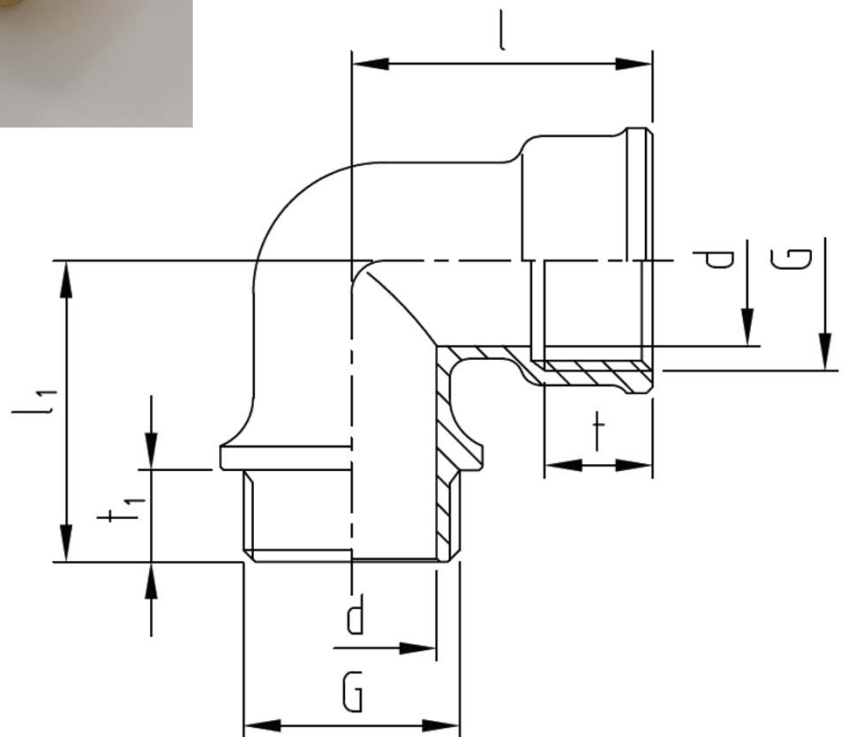

Coude femelle-mâle G1 1/4"

Laiton doré

Article 38.695

Matériel	G	d [mm]	l [mm]	l1 [mm]	t [mm]
Laiton brut	1 1/4"	34	45	55	17

www.hausammann.com
«schnell und einfach bestellen – immer gut informiert»